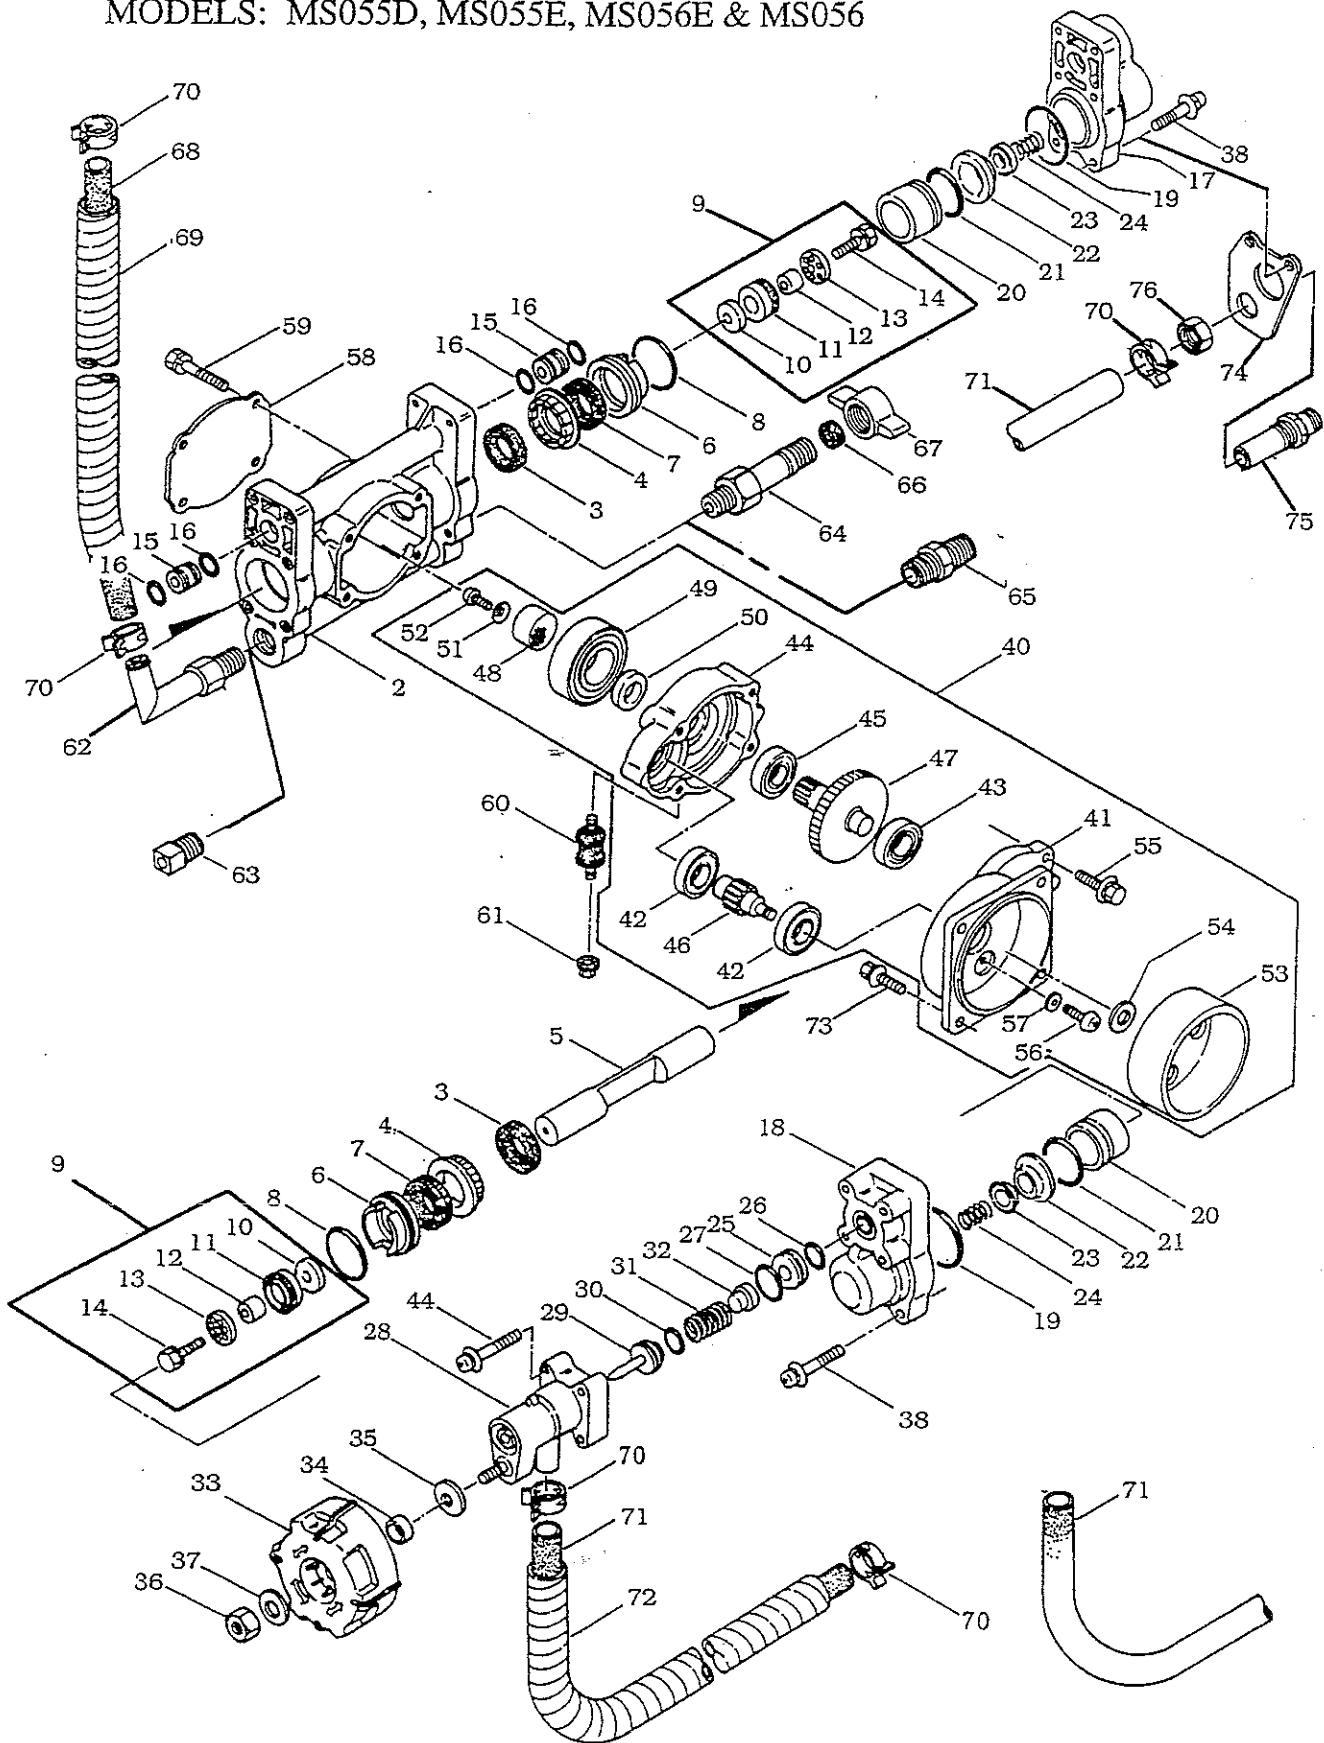

3. PUMP & GEARCASE

MODELS: MS055D, MS055E, MS056E & MS056

Ref. No.	Description	MS056			MS056E		
		MS055D Part No.	Q'ty	Remarks	MS055E Part No.	Q'ty	Remarks
3-1	Pump Ass'y - Complete			G16 24 4			
3-2	Crankcase	103122	1		103122	1	
3-3	Oil Seal	102683	2		102683	2	
3-4	Collar	106190	2		106190	2	
3-5	Piston Guide	103124	1		103124	1	
3-6	Seal Retainer	102358	2		102358	2	
3-7	Seal Packing	112252	2		112252	2	
3-8	O-Ring	013977	2	S26	013977	2	S26
3-9	Repair Kit-Piston Valve	098012	2	Incl. 10-14	098012	2	Incl. 10-14
3-10	• Suction Valve Seat	043426	2	ø5xø17xt2.8	043426	2	ø5xø17xt2.8
3-11	• Piston Packing	100441	2		100441	2	
3-12	• Suction Valve Collar	023357	2	ø5xø8x10L	023357	2	ø5xø8x10L
3-13	• Suction Valve Stopper	022023	2	ø5xø16xt3	022023	2	ø5xø16xt3
3-14	• Bolt	092533	2	M5 x 0.8 x 30	092533	2	M5 x 0.8 x 30
3-15	Spacer Pipe	100554	2		100554	2	
3-16	O-Ring	014175	4	P9	014175	4	P9
3-17	Cylinder Head (A)	103128	1		103128	1	
3-18	Cylinder Head (B)	102634	1		102634	1	
3-19	O-Ring	013983	2	S31.5	013983	2	S31.5
3-20	Cylinder	103130	2		103130	2	
3-21	O-Ring	023172	2	P22	023172	2	P22
3-22	Discharge Valve Seat	043434	2		043434	2	
3-23	Discharge Valve	043723	2		043723	2	
3-24	Discharge Valve Spring	043360	2		043360	2	
3-25	Valve Seat	103746	1		103746	1	
3-26	O-Ring	011343	1	P10A	011343	1	P10A
3-27	O-Ring	011346	1	P14	011346	1	P14
3-28	Spring Case	103132	1		103132	1	
3-29	Spring Retainer	103758	1		103758	1	
3-30	O-Ring	011682	1	P10	011682	1	P10
3-31	Spring	103759	1		103759	1	
3-32	Valve	103747	1		103747	1	
3-33	Knob	110780	1		110780	1	
3-34	Collar	103270	1	ø8xø10x5.3L	103270	1	ø8xø10x5.3L
3-35	Washer	020012	5	ø8.5xø14xt0.5	020012	5	ø8.5xø14xt0.5
3-36	Nut	081039	1	M8	081039	1	M8
3-37	Washer	014065	1	M8	014065	1	M8
3-38	Screw	092064	8	M5x25	092064	8	M5x25
3-39	Screw	092065	4	M5x50	092065	4	M5x50