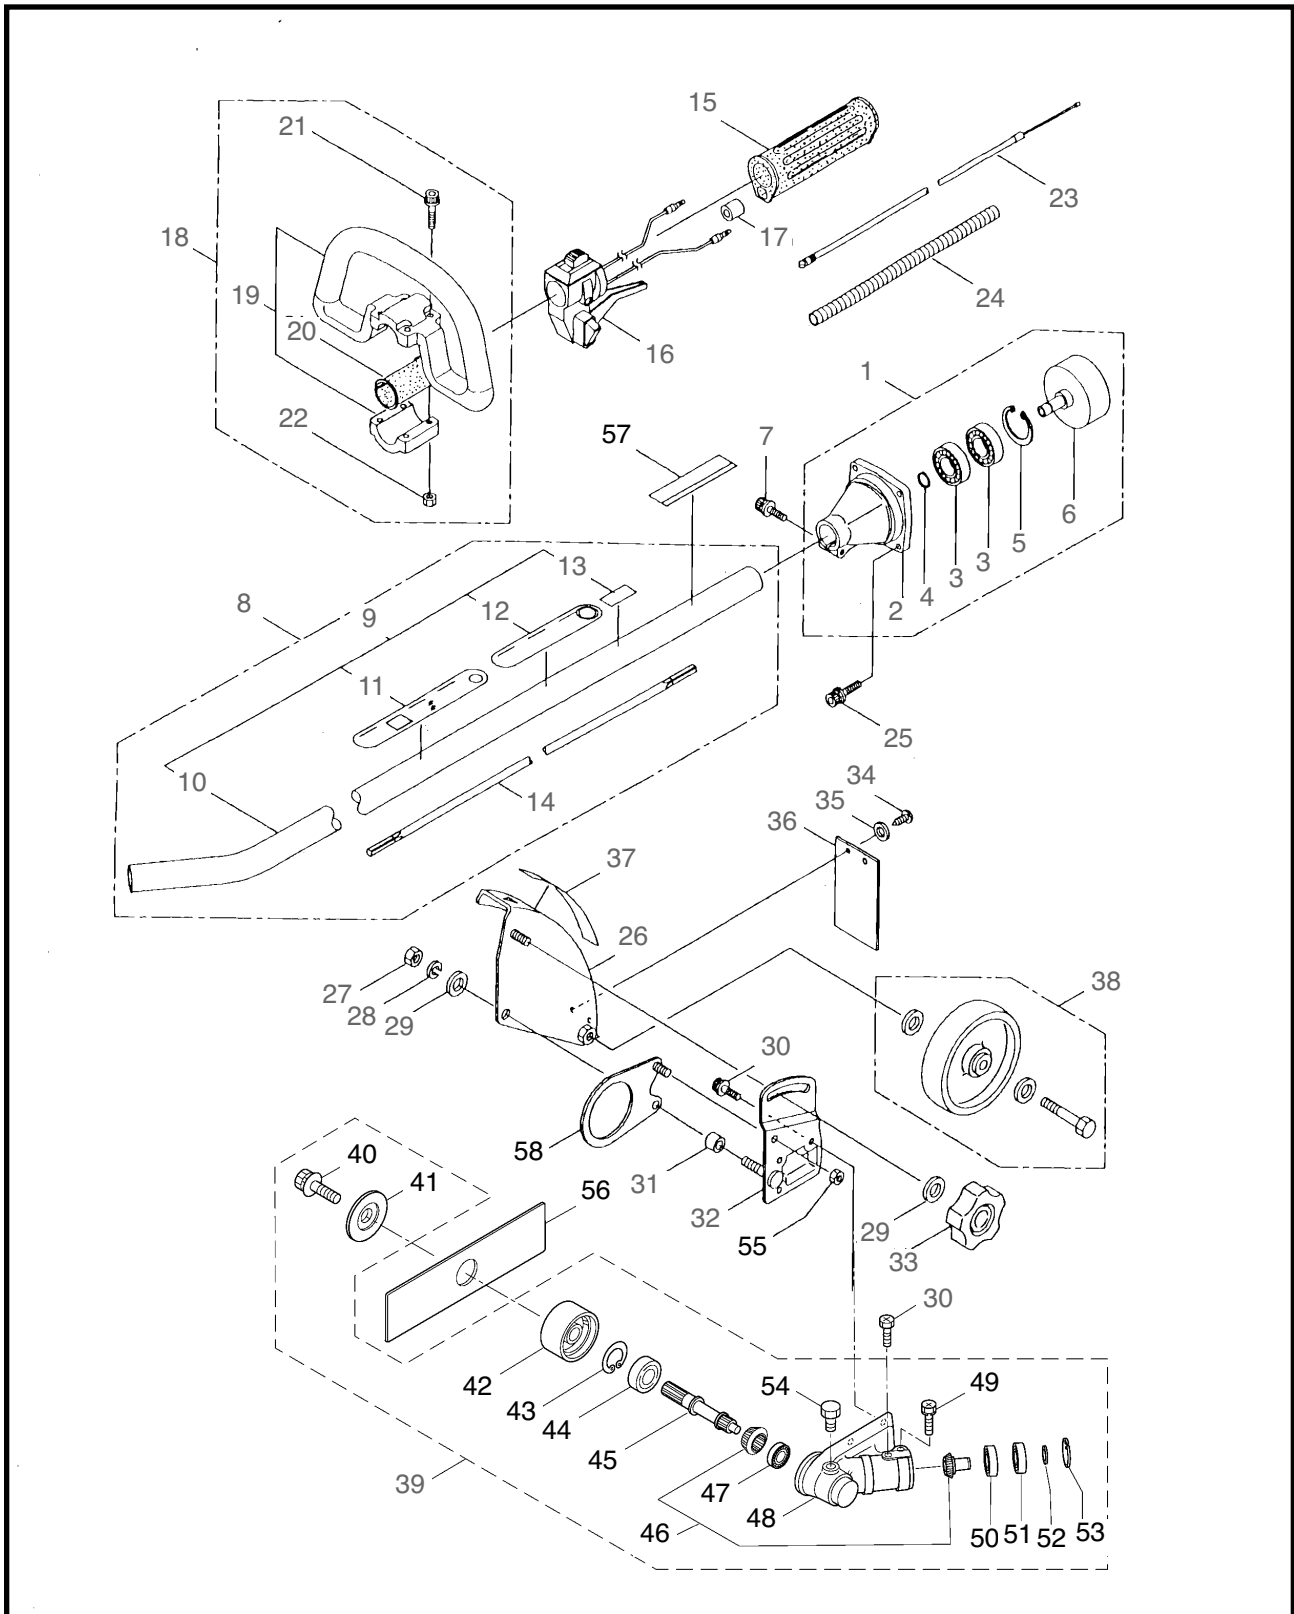

Maruyama. *E x t r a o r d i n a r y .*

**2** ILLUSTRATED PARTS LIST  
**ED2321**

**MAIN BODY**

<b>REF #</b>	<b>PART #</b>	<b>DESCRIPTION</b>	<b>Q'TY.</b>	<b>NOTES</b>
1	220155	Clutch Case Ass'y	1	Incl.3-6
2	220156	Clutch Case	1	
3	261743	Bearing	2	#6000ZZ
4	014210	Snap Ring	1	#10
5	054676	Snap Ring	1	#26
6	218588	Clutch Drum	1	
7	261246	Cap Screw	1	M5x25
8	224556	Driveshaft Kit	1	Incl.19-14
9	224557	Driveshaft Tube Ass'y	1	Incl.10-13
10	224553	Driveshaft Tube	1	
11	221502	Label	1	Caution
12	221501	Label	1	Warning
13	223926	Label	1	Lubricate
14	224555	Driveshaft	1	
15	215532	Shaft Grip	1	
16	221465	Throttle Trigger	1	
17	214083	Outer Guide	1	
18	215601	Loop Handle Ass'y	1	Incl.19-22
19	214982	Loop Handle	1	
20	213171	Packing	1	
21	215608	Cap Screw	4	M5x30x16
22	089846	Nut	4	M5
23	213444	Throttle Cable	1	340L
24	215403	Plastic Tube	1	
25	261250	Cap Screw	4	M5x20
26	220158	Shield	1	
27	018040	Nut	1	M8
28	015845	Spring Washer	1	M8
29	014065	Washer	2	M8
30	215993	Cap Screw	4	M5x10
31	222406	Collar	1	8.2x10x5L
32	220149	Plate	1	
33	219088	Clamping Knob Ass'y	1	
34	086053	Tapping Screw	2	M4x8
35	550163	Washer	2	4.3x12xt0.8
36	220162	Flap	1	
37	221528	Label	1	Caution
38	220160	Wheel Ass'y	1	
39	220168	Gearcase Ass'y	1	Incl.40-54

**4** ILLUSTRATED PARTS LIST  
**ED2321**

**MAIN BODY**

<b>REF #</b>	<b>PART #</b>	<b>DESCRIPTION</b>	<b>Q'TY.</b>	<b>NOTES</b>
40	215610	Bolt	1	M8x22, Counterclockwise
41	215546	Clamping Washer	1	
42	220148	Boss Adapter	1	
43	055185	Snap Ring	1	#28
44	212999	Bearing	1	#6001 2RK
45	216056	Blade Shaft	1	
46	227101	Gear Set	1	
47	210554	Bearing	1	#608
48	219077	Gearcase	1	
49	261246	Cap Screw	1	M5x25
50	210560	Bearing	1	#609
51	217042	Bearing	1	#609RS
52	140269	Snap Ring	1	WR9
53	140270	Snap Ring	1	#24
54	089101	Bolt	1	M8x10
55	219959	Nut	1	M6
56	840084	Cutting Blade	1	50x195xt3.2
57	228214	Label	1	ED2321
58	222401	Guard	1	