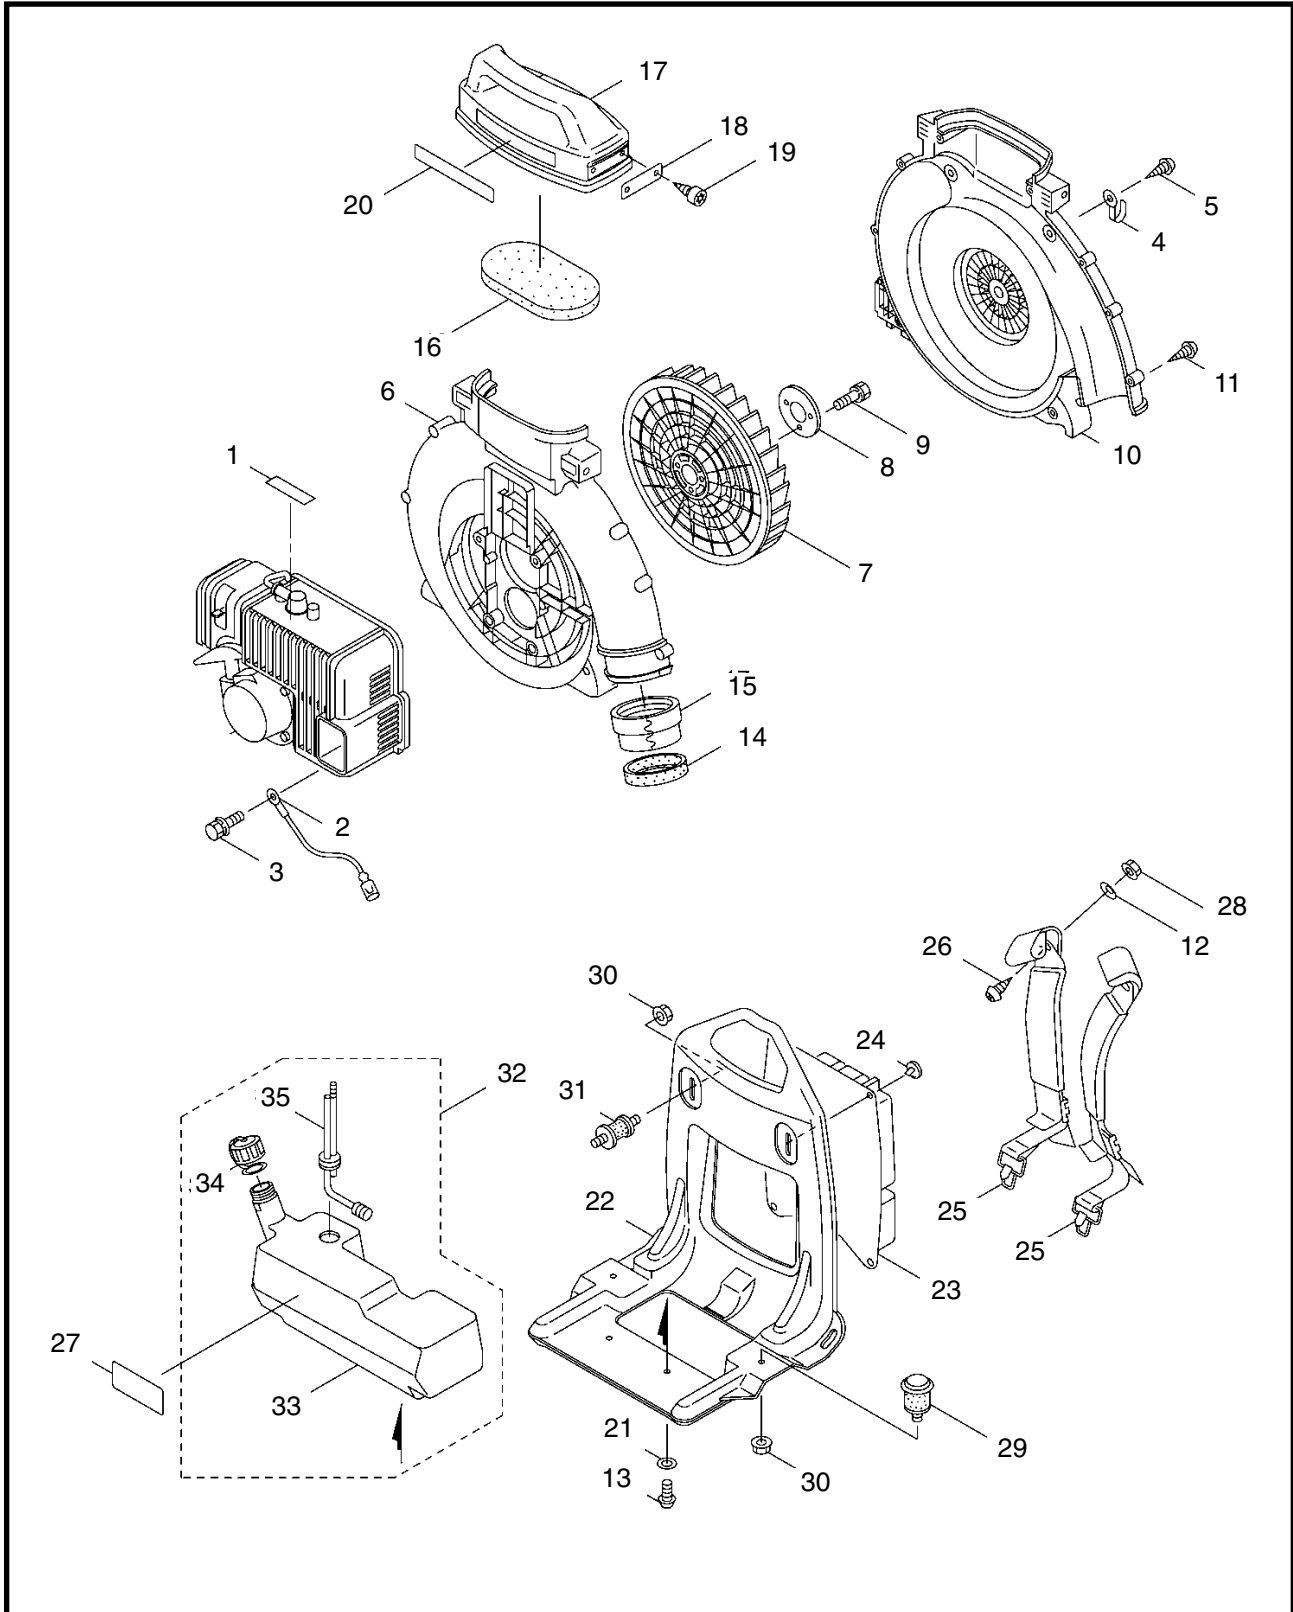

REF #	PART #	DESCRIPTION	Q'TY.	NOTES
1	266959	Label	1	Caution
2	108634	Earth Cord	1	
3	092543	Bolt	4	M6x45
4	109051	Clamp	1	
5	082697	Tapping Screw	1	M5x10
6	120512	Fan Case (E)	1	
7	118724	Fan	1	
8	118248	Plate	1	
9	096056	Bolt	3	
10	119387	Fan Case (S)	1	
11	089538	Tapping Screw	11	M5x25
12	100603	Washer	2	
13	081414	Screw	2	M5x14
14	119161	Rubber Band	1	
15	119160	Collar	1	
16	112028	Packing	1	
17	123337	Handle	1	
18	120320	Plate	2	
19	123194	Tapping Screw	4	M6x18
20	123345	Label	1	BL560
21	015479	Washer	2	
22	119174	Knapsack Frame	1	
23	119177	Cushion Pad	1	
24	840543	Fastener	4	
25	123106	Knapsack Band	2	
26	083445	Screw	2	M6x16
27	121132	Label	1	
28	550132	Nut	2	M6
26	120615	Buffer	2	
30	109704	Nut	4	M6
31	026223	Buffer	2	
32	119388	Fuel Tank Ass'y	1	Incl.33-35
33	120154	Fuel Tank	1	
34	119390	Cap Ass'y	1	
35	119391	Filter Ass'y	1	

ENGINE

Ref #	Part #	Description	Q'ty.	Notes
40	998410	Nut	1	
41	998413	Recoil Starter	1	Incl.43-52
42	998438	Rope Guide	1	
43	944502	Plate	1	
44	998439	Recoil Starter Case	1	
45	998440	Recoil Starter Case	1	
46	998437	Grip	1	
47	998436	Rope	1	
48	998434	Reel	1	
49	998435	Recoil Spring	1	
50	570720	Screw	1	
51	998433	Washer	1	
52	624845	Screw	4	M4x16
53	641298	Starting Pulley	1	Incl.55-57
54	013525	Snap Ring	1	
55	579573	Return Spring	1	
56	584436	Pawl	1	
57	998417	Nut	1	
58	071344	Washer	2	

THROTTLE

REF #	PART #	DESCRIPTION	Q'TY.	NOTES
1	117622	Throttle Lever Ass'y	1	Incl.2-15
2	107126	Arm	1	
3	107127	Lever	1	
4	107221	Spring	1	
5	106498	Ball	1	
6	107129	Stay	1	
7	019001	Tapping Screw	2	M4x10
8	092058	Screw	1	M6x25
9	107136	Collar	1	
10	081031	Nut	1	M6
11	115605	Flange	1	
12	115612	Knob Bolt	1	M8x35
13	107581	Nylon Nut	1	M8
14	065842	Cotter Pin	1	
15	117623	Switch	1	
16	816038	Screw	4	M6x20
17	013754	Washer	4	M6
18	112509	Nut	4	M6
19	117603	Plate	1	
20	636826	Throttle Cable Ass'y	1	