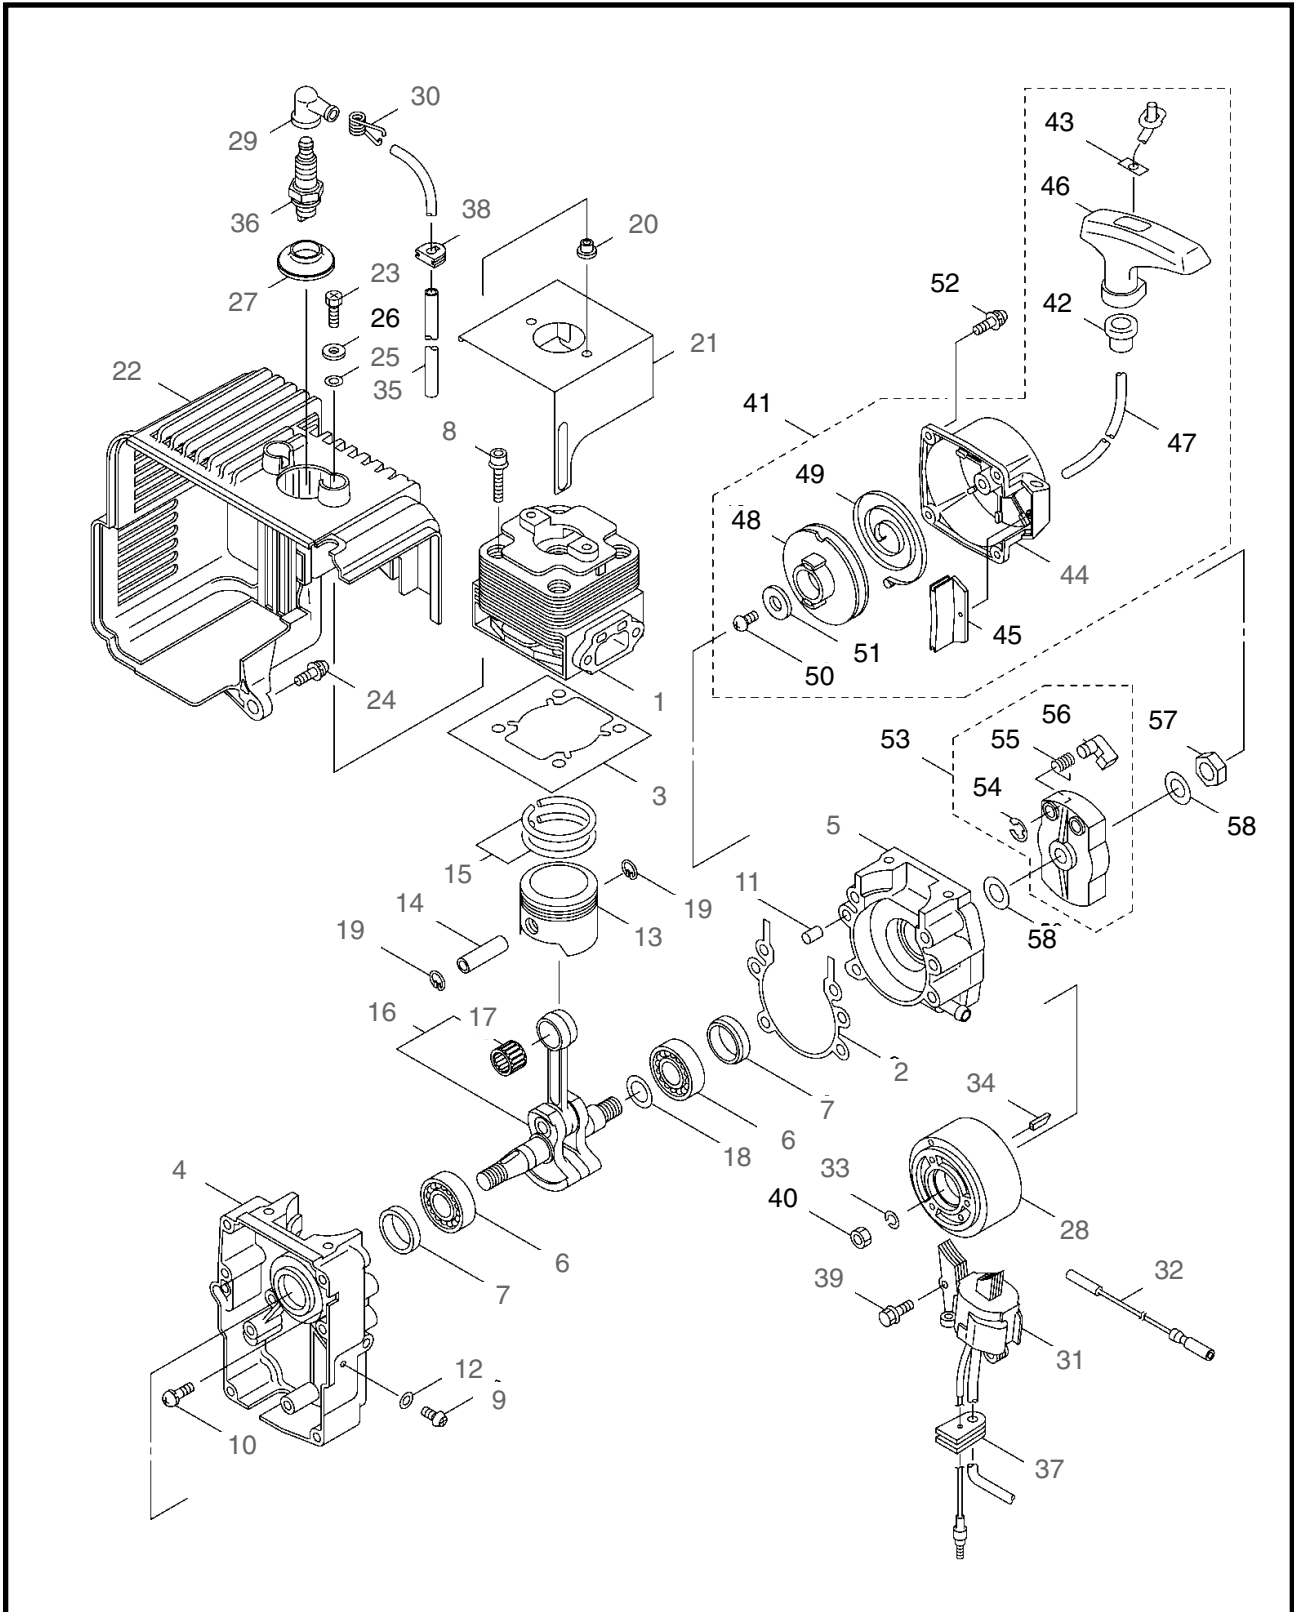

REF #	PART #	DESCRIPTION	Q'TY.	NOTES
1	266959	Label	1	Caution
2	108634	Earth Cord	1	
3	092543	Bolt	4	M6x45
4	109051	Clamp	1	
5	082697	Tapping Screw	1	M5x10
6	120512	Fan Case (E)	1	
7	118724	Fan	1	
8	118248	Plate	1	
9	096056	Bolt	3	
10	119387	Fan Case (S)	1	
11	089538	Tapping Screw	11	M5x25
12	100603	Washer	2	
13	081414	Screw	2	M5x14
14	119161	Rubber Band	1	
15	119160	Collar	1	
16	112028	Packing	1	
17	123337	Handle	1	
18	120320	Plate	2	
19	123194	Tapping Screw	4	M6x18
20	123345	Label	1	BL560
21	015479	Washer	2	
22	119174	Knapsack Frame	1	
23	119177	Cushion Pad	1	
24	840543	Fastener	4	
25	123106	Knapsack Band	2	
26	083445	Screw	2	M6x16
27	121132	Label	1	
28	550132	Nut	2	M6
26	120615	Buffer	2	
30	109704	Nut	4	M6
31	026223	Buffer	2	
32	119388	Fuel Tank Ass'y	1	Incl.33-35
33	120154	Fuel Tank	1	
34	119390	Cap Ass'y	1	
35	119391	Filter Ass'y	1	

ENGINE

Ref #	Part #	Description	Q'ty.	Notes
40	998410	Nut	1	
41	998413	Recoil Starter	1	Incl.43-52
42	998438	Rope Guide	1	
43	944502	Plate	1	
44	998439	Recoil Starter Case	1	
45	998440	Recoil Starter Case	1	
46	998437	Grip	1	
47	998436	Rope	1	
48	998434	Reel	1	
49	998435	Recoil Spring	1	
50	570720	Screw	1	
51	998433	Washer	1	
52	624845	Screw	4	M4x16
53	641298	Starting Pulley	1	Incl.55-57
54	013525	Snap Ring	1	
55	579573	Return Spring	1	
56	584436	Pawl	1	
57	998417	Nut	1	
58	071344	Washer	2	

THROTTLE

REF #	PART #	DESCRIPTION	Q'TY.	NOTES
1	117622	Throttle Lever Ass'y	1	Incl.2-15
2	107126	Arm	1	
3	107127	Lever	1	
4	107221	Spring	1	
5	106498	Ball	1	
6	107129	Stay	1	
7	019001	Tapping Screw	2	M4x10
8	092058	Screw	1	M6x25
9	107136	Collar	1	
10	081031	Nut	1	M6
11	115605	Flange	1	
12	115612	Knob Bolt	1	M8x35
13	107581	Nylon Nut	1	M8
14	065842	Cotter Pin	1	
15	117623	Switch	1	
16	816038	Screw	4	M6x20
17	013754	Washer	4	M6
18	112509	Nut	4	M6
19	117603	Plate	1	
20	636826	Throttle Cable Ass'y	1	