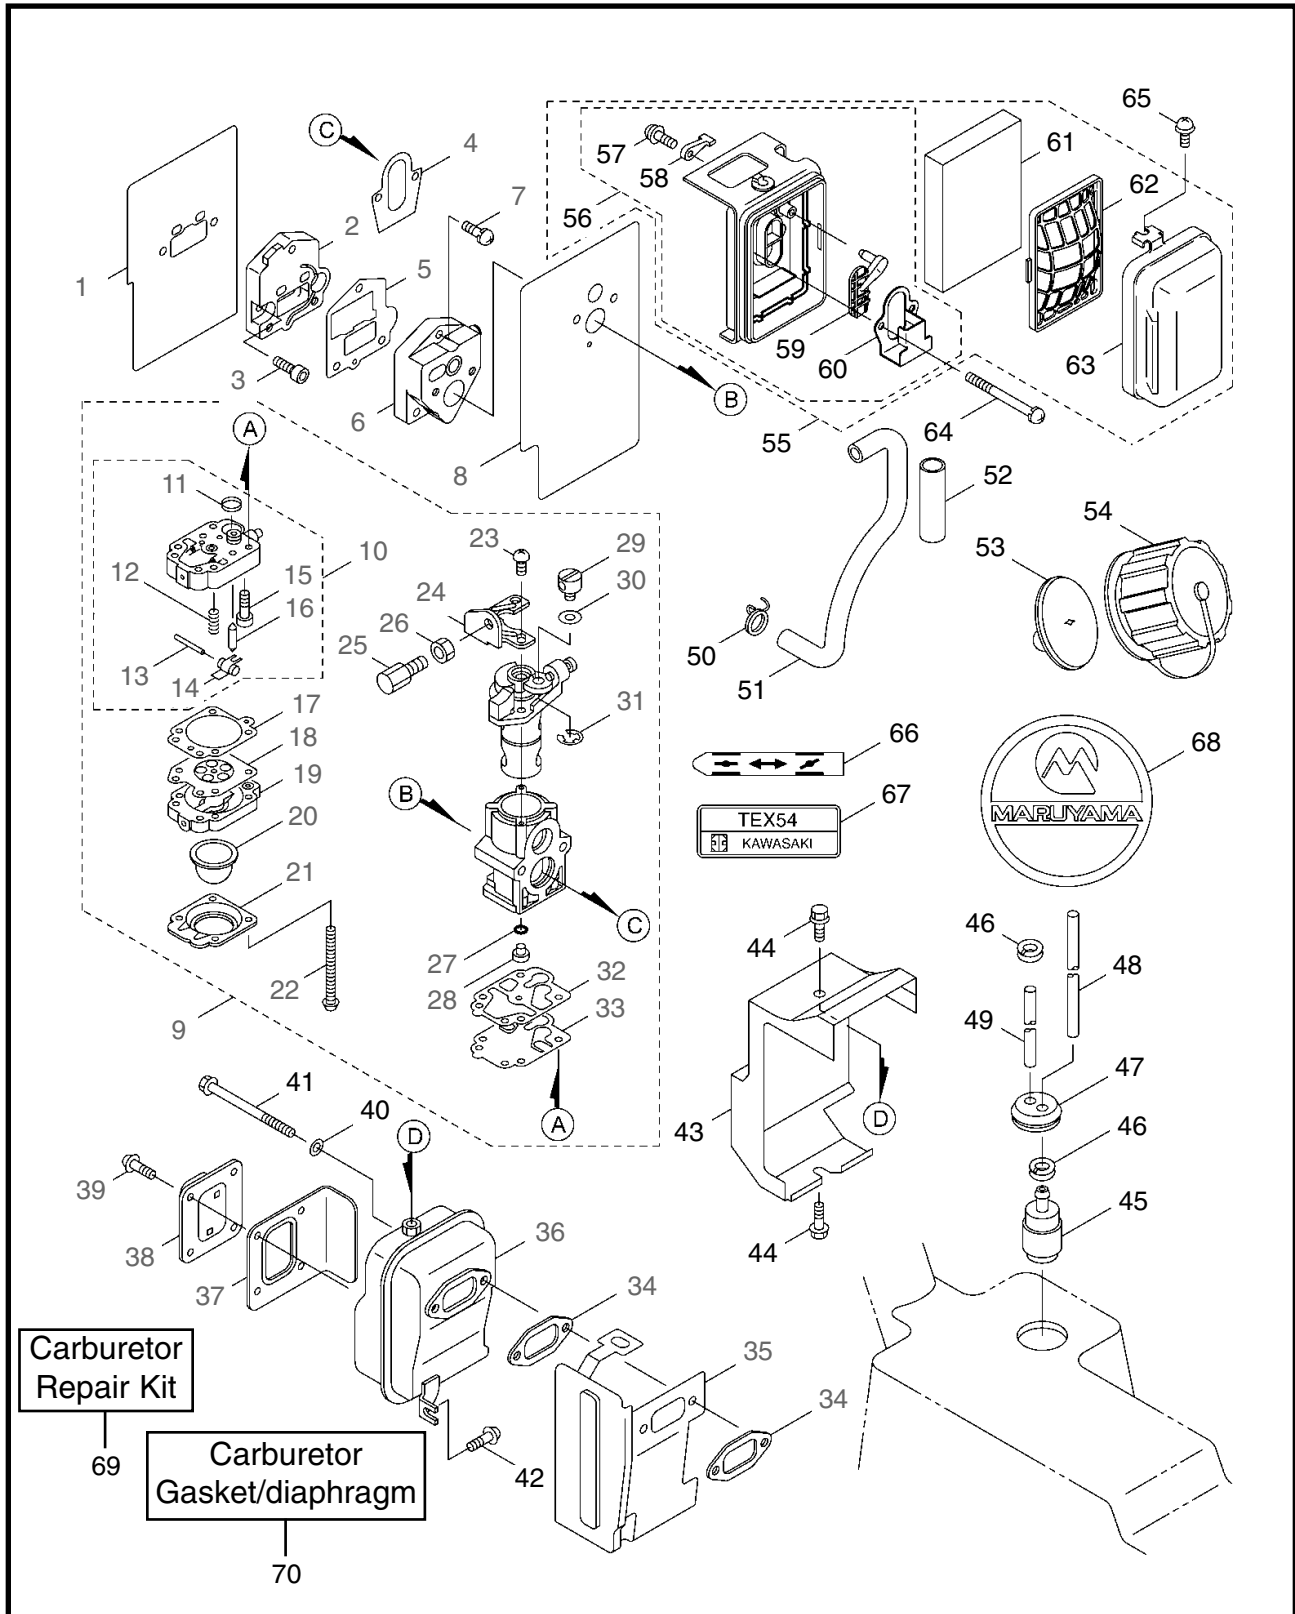

CARBURETOR

REF #	PART #	DESCRIPTION	Q'TY.	NOTES
40	636764	Washer	2	
41	636765	Bolt	2	
42	943276	Screw	1	
43	640949	Muffler Cover	1	
44	944981	Bolt	2	
45	625872	Fuel Filter	1	
46	597948	Fuel Filter Clamp	2	
47	597949	Fuel Tank Grommet	1	
48	625873	Tube	1	3x5x250L
49	625874	Tube	1	3x6x130L
50	641292	Clamp	1	
51	641293	Tube	1	
52	641294	Tube	1	
53	630564	Valve	1	
54	625871	Cap Ass'y	1	
55	642042	Air Filter Ass'y	1	Incl.56-63
56	642039	Air Filter Case Ass'y	1	Incl.57-60
57	628550	Screw	1	
58	640943	Lever	1	
59	640944	Valve	1	
60	640945	Baffle	1	
61	642040	Air Filter Element	1	
62	640946	Grate	1	
63	642041	Cap		
64	634367	Screw	2	
65	642043	Screw	1	
66	598438	Label	1	
67	597314	Label	1	
68	641297	Label	1	
69	840018	Carburetor Repair Kit	1	
70	840019	Carburetor Gasket Kit	1