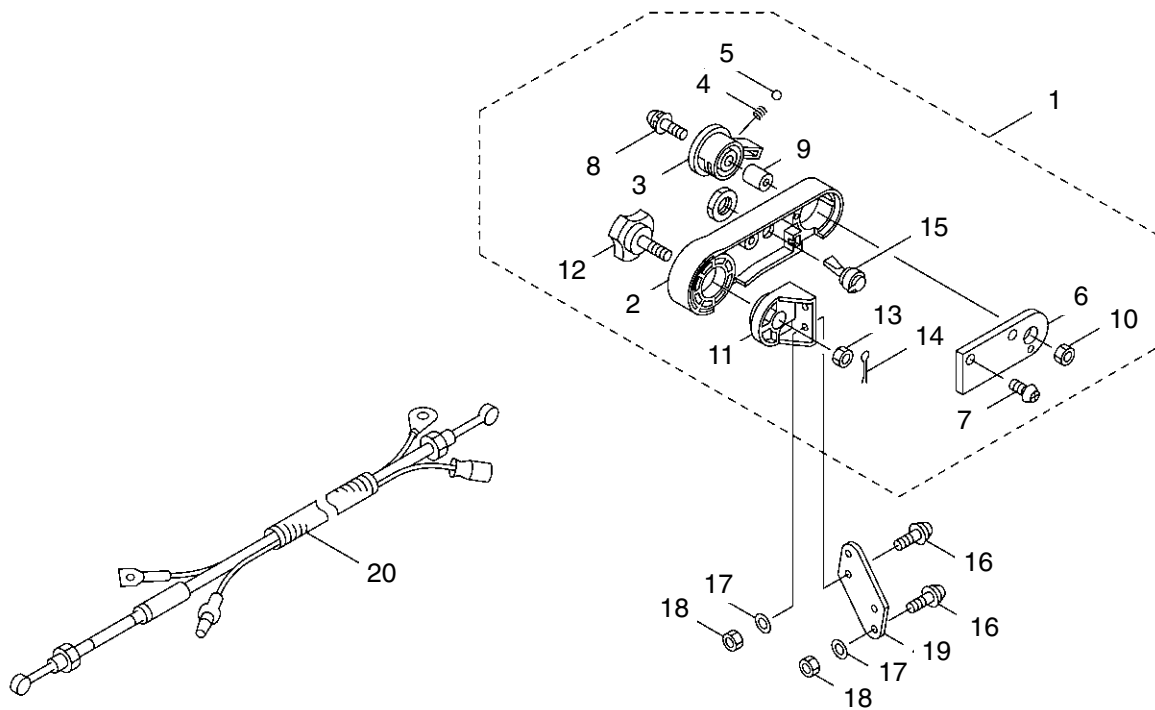

ENGINE

Ref #	Part #	Description	Q'ty.	Notes
40	998410	Nut	1	
41	998413	Recoil Starter	1	Incl.43-52
42	998438	Rope Guide	1	
43	944502	Plate	1	
44	998439	Recoil Starter Case	1	
45	998440	Recoil Starter Case	1	
46	998437	Grip	1	
47	998436	Rope	1	
48	998434	Reel	1	
49	998435	Recoil Spring	1	
50	570720	Screw	1	
51	998433	Washer	1	
52	624845	Screw	4	M4x16
53	641298	Starting Pulley	1	Incl.55-57
54	013525	Snap Ring	1	
55	579573	Return Spring	1	
56	584436	Pawl	1	
57	998417	Nut	1	
58	071344	Washer	2	

CARBURETOR

REF #	PART #	DESCRIPTION	Q'TY.	NOTES
1	634352	Gasket	1	
2	634355	Plate	1	
3	634358	Bolt	2	
4	641295	Gasket	1	
5	634349	Gasket	1	
6	634354	Reed Valve Ass'y	1	
7	579565	Screw	3	
8	634353	Gasket	1	
9	634356	Carburetor Ass'y	1	Incl.10-33
10	626822	Body Ass'y	1	Incl.11-16
11	624430	Filter	1	
12	624434	Spring	1	
13	624433	Pin	1	
14	624429	Lever	1	
15	624432	Screw	1	
16	624431	Float Valve	1	
17	262993	Gasket	1	
18	634357	Diaphragm	1	
19	261874	Body	1	
20	577191	Priming Pump	1	
21	598409	Primer Pump Cover	1	
22	262996	Screw	4	
23	577179	Screw	2	
24	624525	Bracket	1	
25	598418	Screw	1	
26	261878	Nut	1	
27	577182	O-Ring	1	
28	628092	Main Jet	1	#52
29	598415	Arm	1	
30	624532	Washer	1	
31	577175	Snap Ring	1	
32	634350	Gasket	1	
33	577185	Diaphragm	1	
34	636762	Muffler Gasket	2	
35	634364	Muffler Cover	1	
36	634363	Muffler Comp.	1	
37	634360	Gasket	1	
38	634362	Spark Arrester	1	
39	634366	Screw	4	

THROTTLE

REF #	PART #	DESCRIPTION	Q'TY.	NOTES
1	117622	Throttle Lever Ass'y	1	Incl.2-15
2	107126	Arm	1	
3	107127	Lever	1	
4	107221	Spring	1	
5	106498	Ball	1	
6	107129	Stay	1	
7	019001	Tapping Screw	2	M4x10
8	092058	Screw	1	M6x25
9	107136	Collar	1	
10	081031	Nut	1	M6
11	115605	Flange	1	
12	115612	Knob Bolt	1	M8x35
13	107581	Nylon Nut	1	M8
14	065842	Cotter Pin	1	
15	117623	Switch	1	
16	816038	Screw	4	M6x20
17	013754	Washer	4	M6
18	112509	Nut	4	M6
19	117603	Plate	1	
20	636826	Throttle Cable Ass'y	1	