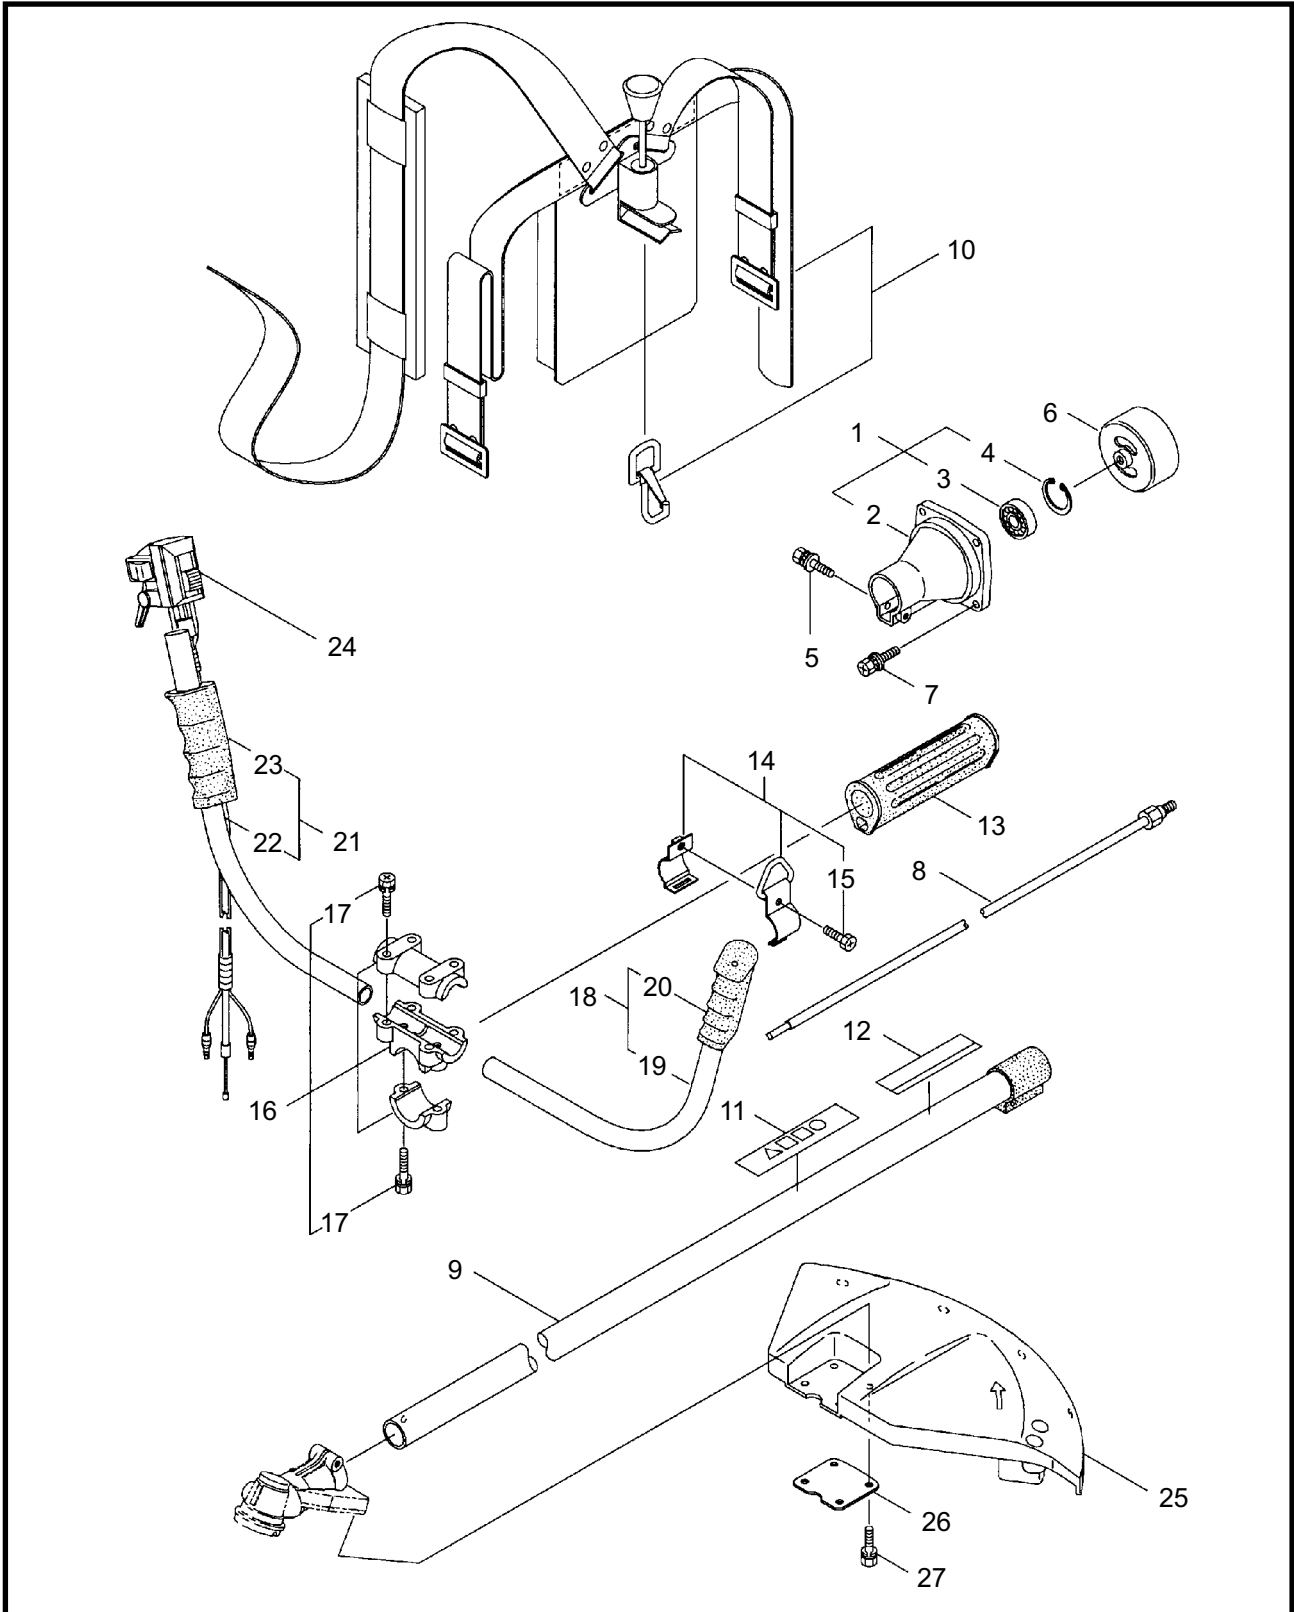

BC2259/BC2259H  
BRUSHCUTTER  
PART 845415-REV03/03

Maruyama. *E x t r a o r d i n a r y .*

**2** ILLUSTRATED PARTS LIST  
**BC2259**

**MAIN BODY**

<b>REF #</b>	<b>PART #</b>	<b>DESCRIPTION</b>	<b>Q'TY.</b>	<b>NOTES</b>
1	221473	Clutch Case Ass'y	1	Incl. 2-4
2	221474	Clutch Case	1	
3	016405	Bearing	1	#6200ZZ
4	013825	Snap Ring	1	
5	096042	Bolt	1	M5x30
6	054677	Clutch Drum	1	
7	817002	Bolt	4	M5x20
8	221524	Driveshaft Ass'y	1	
9	225968	Driveshaft Tube	1	
10	220533	Hanging Strap Ass'y	1	
11	213750	Label	1	Caution
12	225245	Label	1	BC2259
13	215532	Shaft Grip	1	
14	221465	Throttle Trigger	1	
15	214083	Outer Guide	1	
16	223051	Throttle Cable	1	300L
17	223052	Plastic Tube	1	
18	054691	Hanging Bracket Ass'y	1	Incl. 19
19	089738	Bolt	1	M5x15
20	214224	Loop Handle Ass'y	1	Incl. 21-24
21	214982	Loop Handle	1	
22	213171	Packing	1	
23	222142	Screw	4	M5x28
24	081027	Nut	4	M5
25	223233	Safety Cover	1	
26	222899	Plate	1	
27	092579	Bolt	4	M5x12

4 ILLUSTRATED PARTS LIST  
BC2259H

**MAIN BODY**

<b>REF #</b>	<b>PART #</b>	<b>DESCRIPTION</b>	<b>Q'TY.</b>	<b>NOTES</b>
1	221473	Clutch Case Ass'y	1	Incl. 2-4
2	221474	Clutch Case	1	
3	016405	Bearing	1	#6200ZZ
4	013825	Snap Ring	1	
5	096042	Bolt	1	M5x30
6	054677	Clutch Drum	2	
7	817002	Bolt	4	M5x20
8	221524	Driveshaft Ass'y	1	
9	224123	Driveshaft Tube	1	
10	210463	Hanging Strap Ass'y	1	
11	213750	Label	1	Caution
12	225253	Label	1	BC2259H
13	215532	Shaft Grip	1	
14	054691	Hanging Bracket Ass'y	1	Incl. 15
15	089738	Bolt	1	M5x15
16	215418	Bracket Ass'y	1	Incl. 17
17	092561	Bolt	6	M5x25
18	225225	Handle (A) Ass'y	1	Incl. 19,20
19	219362	Handle (A)	1	
20	218467	Handle Grip	1	
21	225227	Handle (B) Ass'y	1	incl. 22,23
22	219363	Handle (B)	1	
23	218468	Handle Grip	1	
24	225300	Throttle Trigger	1	
25	223233	Safety Cover	1	
26	222899	Plate	1	
27	092579	Bolt	4	M5x12