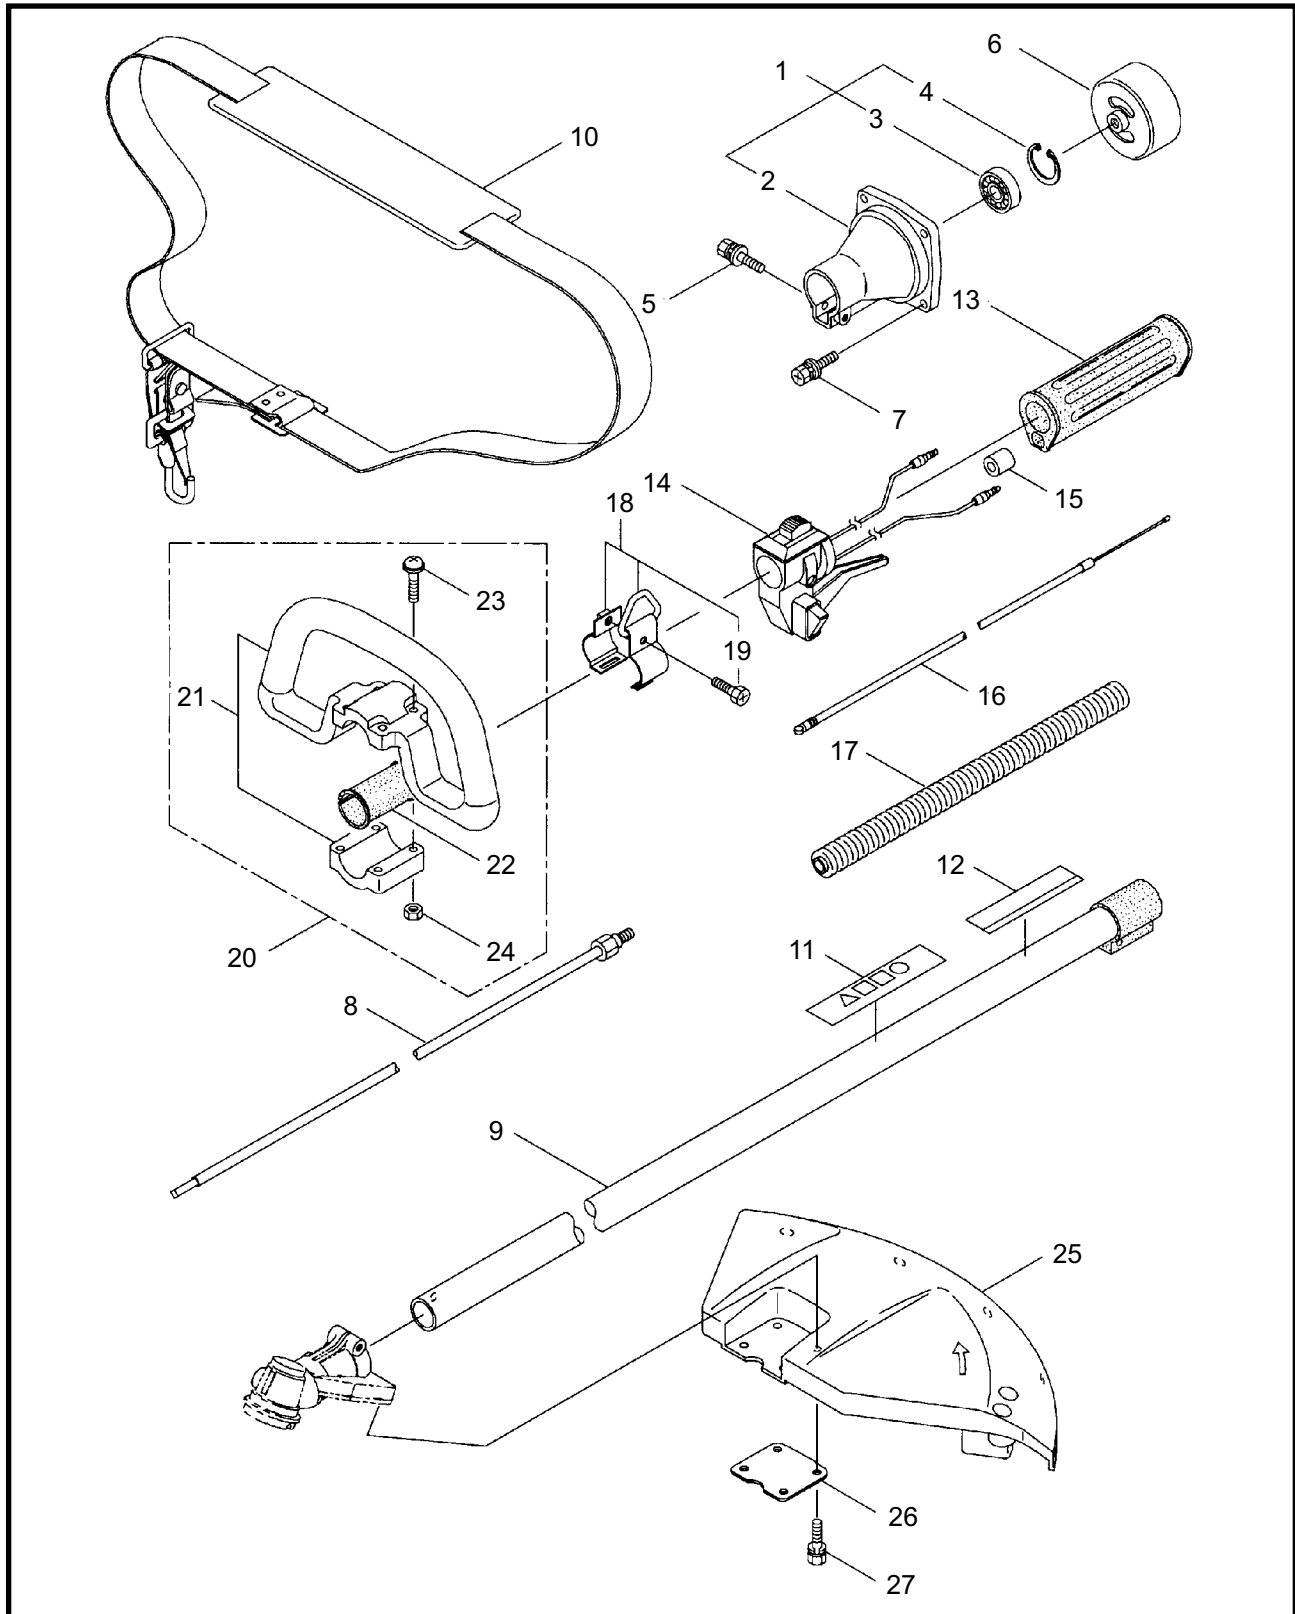

BC2259/BC2259H  
BRUSHCUTTER  
PART 845415-REV03/03

Maruyama. *E x t r a o r d i n a r y .*

**2** ILLUSTRATED PARTS LIST  
**BC2259**

**MAIN BODY**

<b>REF #</b>	<b>PART #</b>	<b>DESCRIPTION</b>	<b>Q'TY.</b>	<b>NOTES</b>
1	221473	Clutch Case Ass'y	1	Incl. 2-4
2	221474	Clutch Case	1	
3	016405	Bearing	1	#6200ZZ
4	013825	Snap Ring	1	
5	096042	Bolt	1	M5x30
6	054677	Clutch Drum	1	
7	817002	Bolt	4	M5x20
8	221524	Driveshaft Ass'y	1	
9	225968	Driveshaft Tube	1	
10	220533	Hanging Strap Ass'y	1	
11	213750	Label	1	Caution
12	225245	Label	1	BC2259
13	215532	Shaft Grip	1	
14	221465	Throttle Trigger	1	
15	214083	Outer Guide	1	
16	223051	Throttle Cable	1	300L
17	223052	Plastic Tube	1	
18	054691	Hanging Bracket Ass'y	1	Incl. 19
19	089738	Bolt	1	M5x15
20	214224	Loop Handle Ass'y	1	Incl. 21-24
21	214982	Loop Handle	1	
22	213171	Packing	1	
23	222142	Screw	4	M5x28
24	081027	Nut	4	M5
25	223233	Safety Cover	1	
26	222899	Plate	1	
27	092579	Bolt	4	M5x12

4 ILLUSTRATED PARTS LIST  
BC2259H

**MAIN BODY**

<b>REF #</b>	<b>PART #</b>	<b>DESCRIPTION</b>	<b>Q'TY.</b>	<b>NOTES</b>
1	221473	Clutch Case Ass'y	1	Incl. 2-4
2	221474	Clutch Case	1	
3	016405	Bearing	1	#6200ZZ
4	013825	Snap Ring	1	
5	096042	Bolt	1	M5x30
6	054677	Clutch Drum	2	
7	817002	Bolt	4	M5x20
8	221524	Driveshaft Ass'y	1	
9	224123	Driveshaft Tube	1	
10	210463	Hanging Strap Ass'y	1	
11	213750	Label	1	Caution
12	225253	Label	1	BC2259H
13	215532	Shaft Grip	1	
14	054691	Hanging Bracket Ass'y	1	Incl. 15
15	089738	Bolt	1	M5x15
16	215418	Bracket Ass'y	1	Incl. 17
17	092561	Bolt	6	M5x25
18	225225	Handle (A) Ass'y	1	Incl. 19,20
19	219362	Handle (A)	1	
20	218467	Handle Grip	1	
21	225227	Handle (B) Ass'y	1	incl. 22,23
22	219363	Handle (B)	1	
23	218468	Handle Grip	1	
24	225300	Throttle Trigger	1	
25	223233	Safety Cover	1	
26	222899	Plate	1	
27	092579	Bolt	4	M5x12